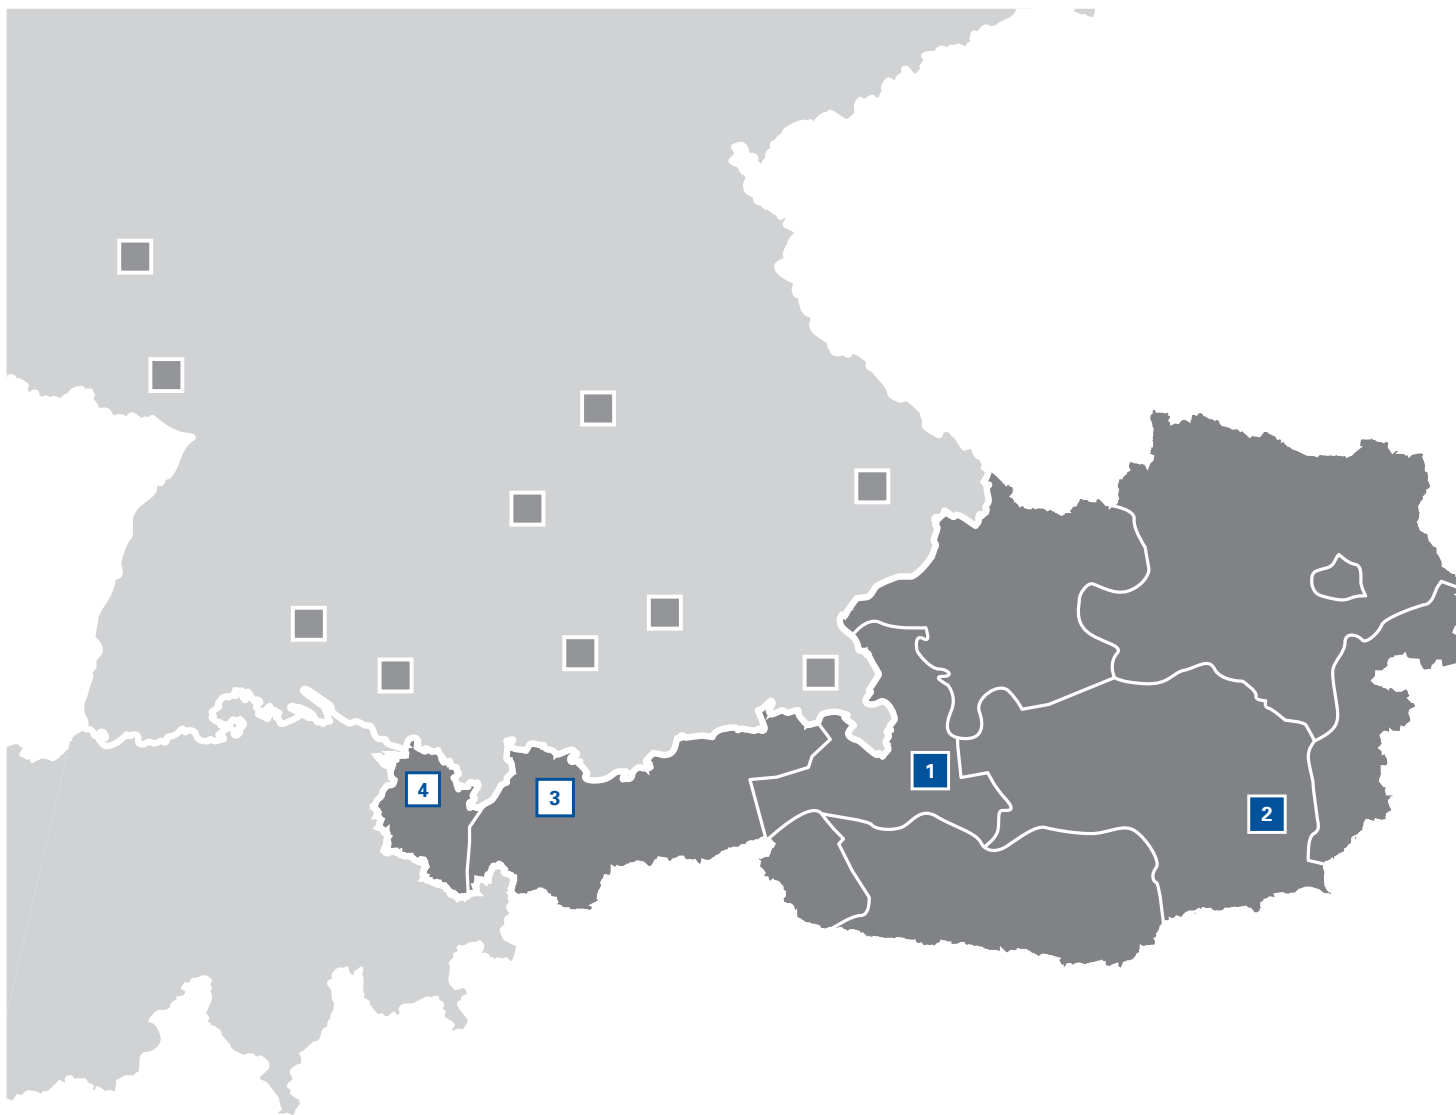

FINNFRAME BAUSYSTEM ÖSTERREICH

FINNJOIST UND RIMBOARD

SERVICE-PARTNER

1 ThurnerHolz
Holzhandels- und Vertriebs GmbH
Gewerbegebiet Gasthof Süd 173
5531 Eben im Pongau
Telefon: +43 (0)6458 80122
Telefax: +43 (0)6458 80122 -4
office@thurnerholz.at
www.thurnerholz.at

2 Heinz Stark GmbH
Harter Straße 4
8053 Graz
Telefon: +43 (0)316 2709 -0
Telefax: +43 (0)316 2709 -411
info@holzstark.at
www.stark.co.at

LEITHÄNDLER

3 Holz-Marberger GmbH
Bahnhofstraße 9
6430 Ötztal-Bahnhof
Telefon: +43 (0)5266 8900
Telefax: +43 (0)5266 8900 -32
info@holz-marberger.at
www.holz-marberger.at

4 Tischler Rohstoff e.Gen.
Ermenstraße 15
Betriebsgebiet Nord III
6845 Hohenems
Telefon: +43 (0)5576 73504 -0
Telefax: +43 (0)5576 73504 -44
verkauf@tiro.at
www.tiro.at